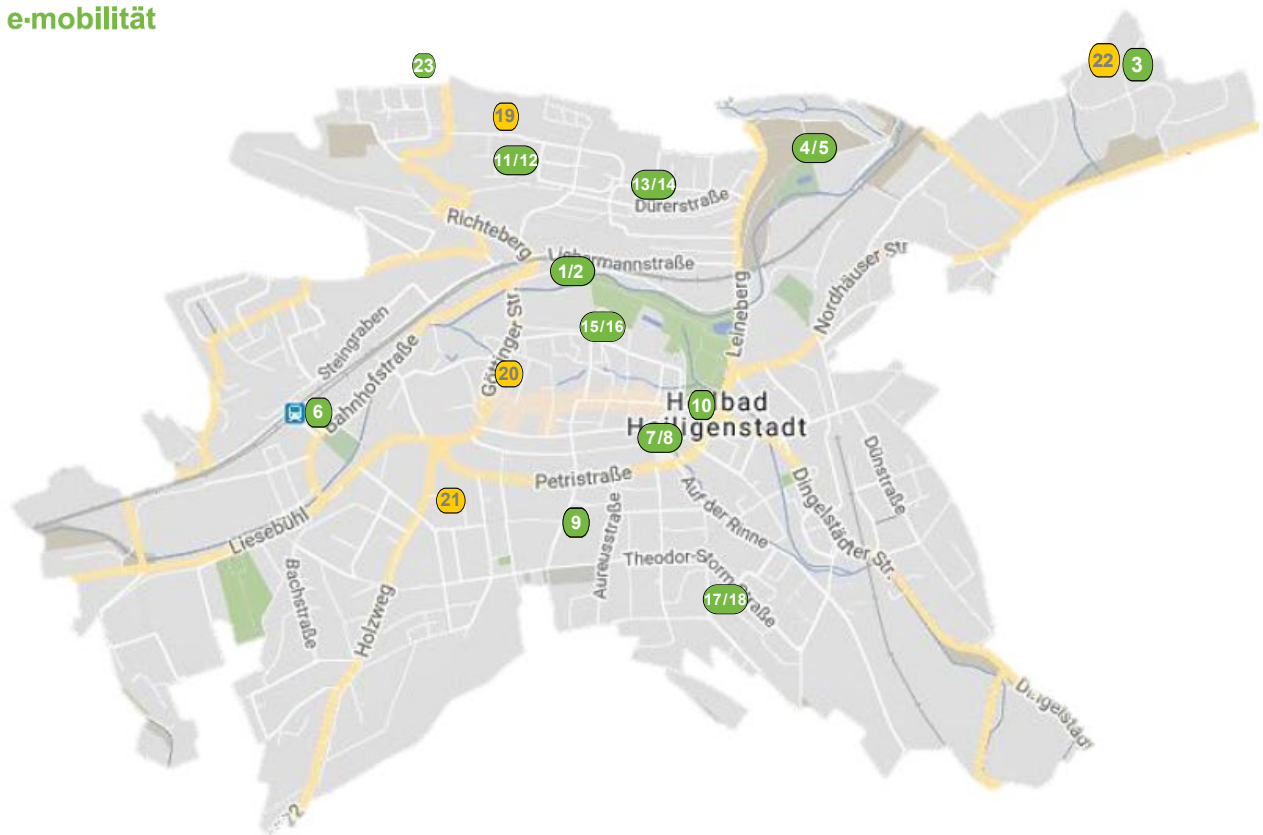

Elektro-Ladesäulen

der Stadtwerke Heilbad Heiligenstadt GmbH
in Heilbad Heiligenstadt

Ansprechpartner:

Stadtwerke Heilbad Heiligenstadt GmbH
Robert Weber
Telefon: 03606 526-107
r.weber@stadtwerke-heiligenstadt.de
www.stadtwerke-heiligenstadt.de

- Elektro-Ladesäule
- Elektro-Ladesäule (geplant)

Standortinformationen siehe Rückseite